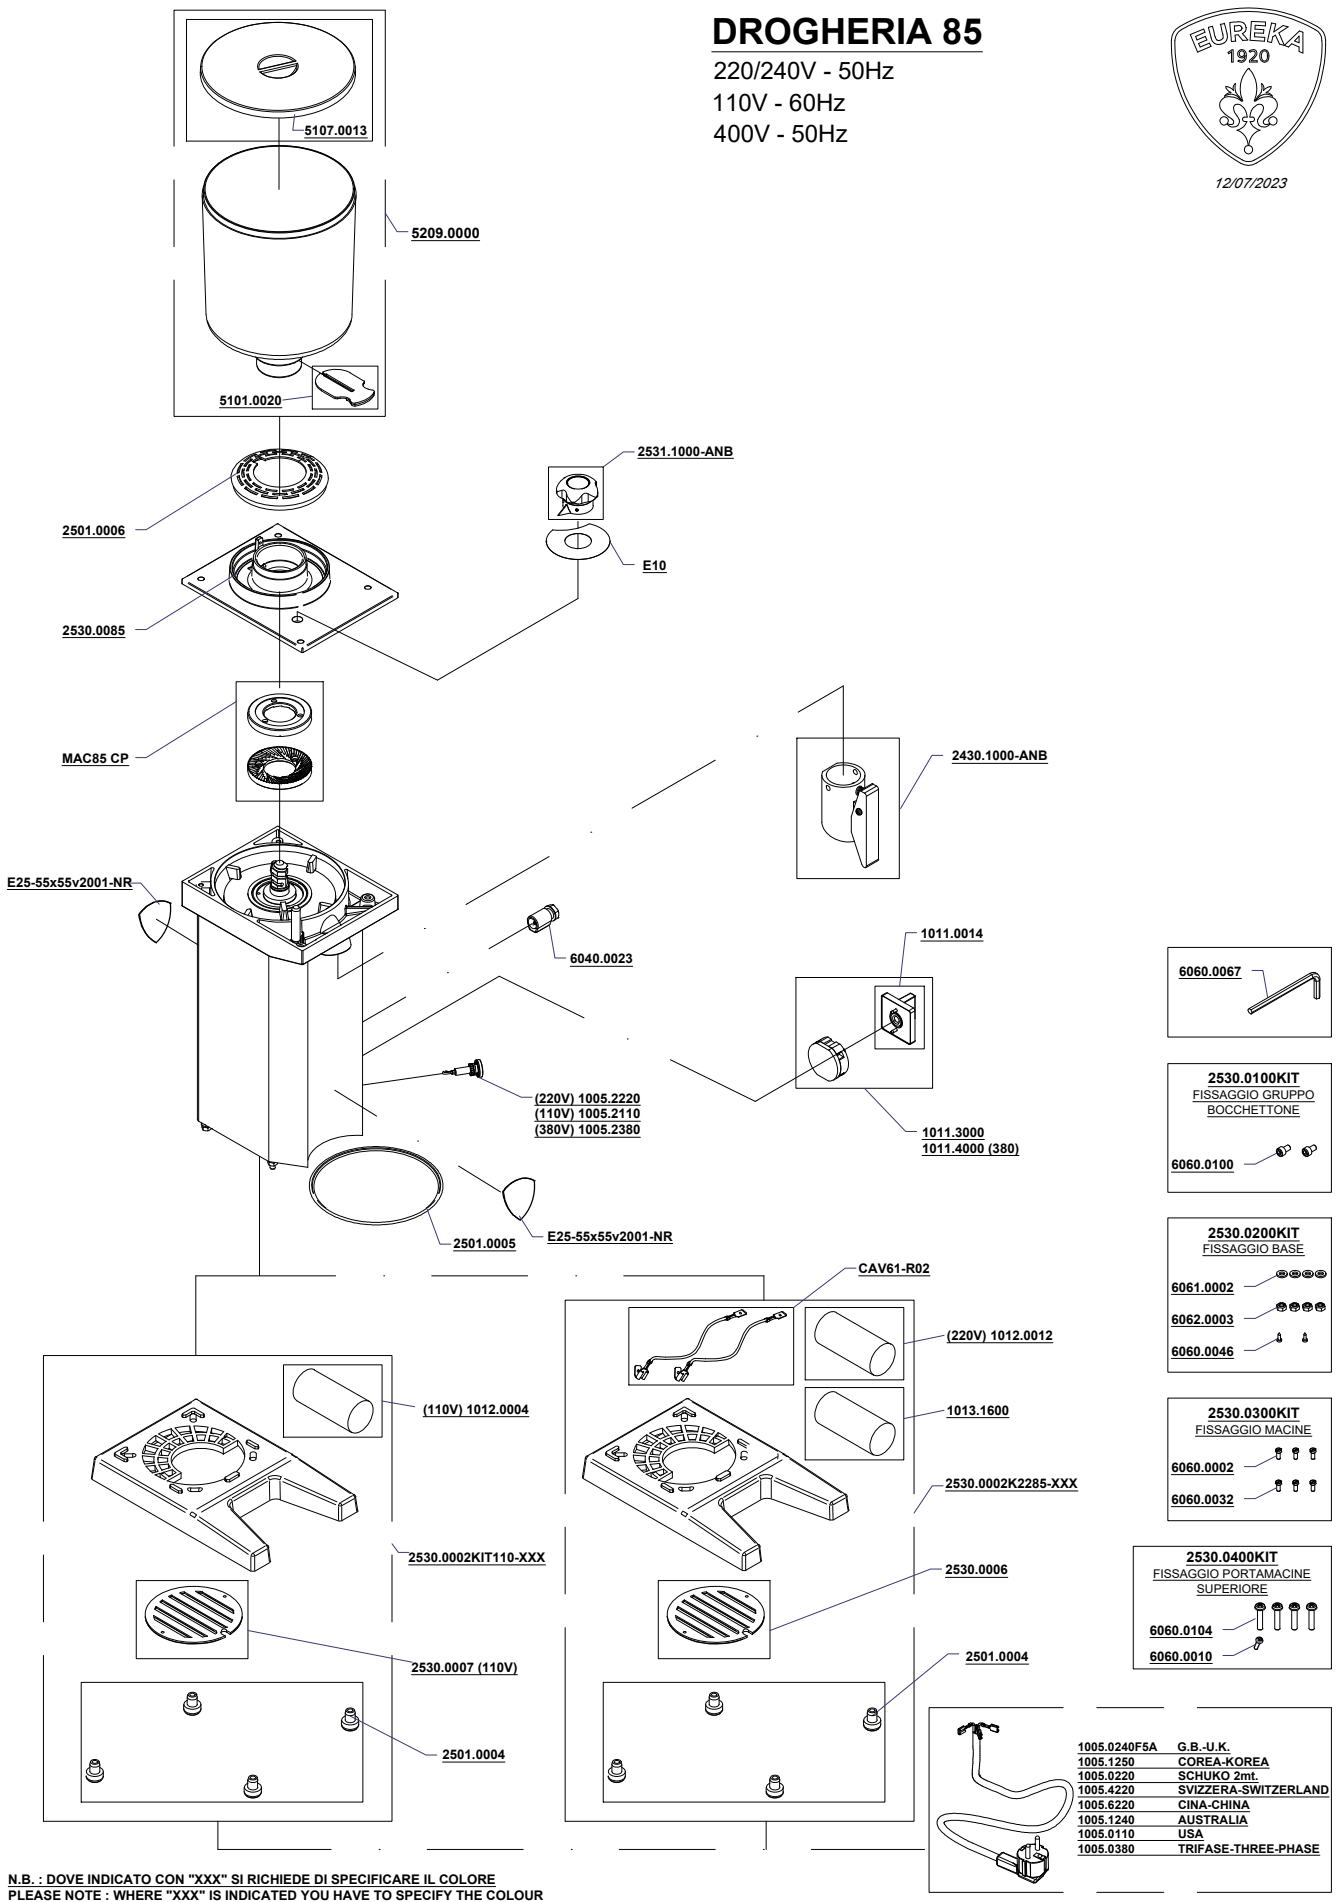

DROGHERIA 85

220/240V - 50Hz
110V - 60Hz
400V - 50Hz

12/07/2023

N.B. : DOVE INDICATO CON "XXX" SI RICHIEDE DI SPECIFICARE IL COLORE
PLEASE NOTE : WHERE "XXX" IS INDICATED YOU HAVE TO SPECIFY THE COLOUR